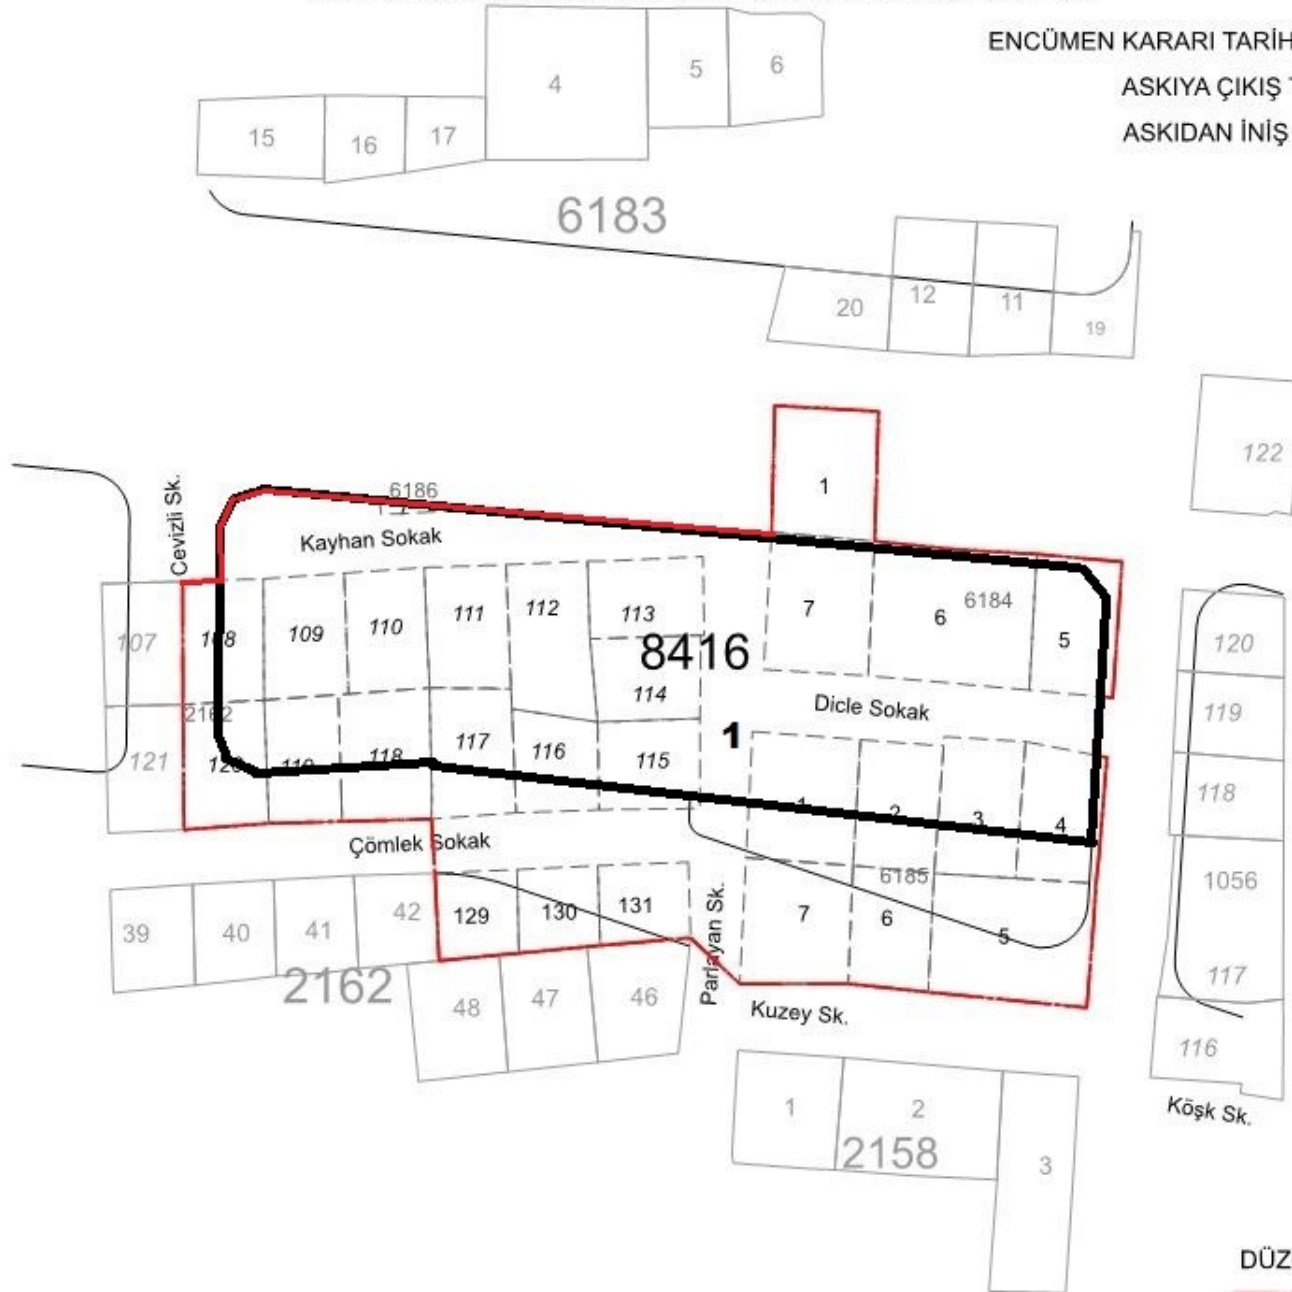

YILDIRIM İLÇESİ, ORTABAĞLAR MAHALLESİ DÜZENLEME SINIR KROKİSİ

ENCÜMEN KARARI TARİH - SAYI: 17/12/2024 - 2024/6580

ASKIYA ÇIKIŞ TARİHİ : 20/12/2024

ASKIDAN İNİŞ TARİHİ : 20/01/2025

DÜZENLEME SINIRI İÇİNDEKİ ALAN: 4,737.13 m<sup>2</sup>

- DÜZENLEME SINIRI
- - - DÜZENLEMESİNE TABİ PARSEL SINIRI
- İMAR ADA SINIRI

H22D08A2D